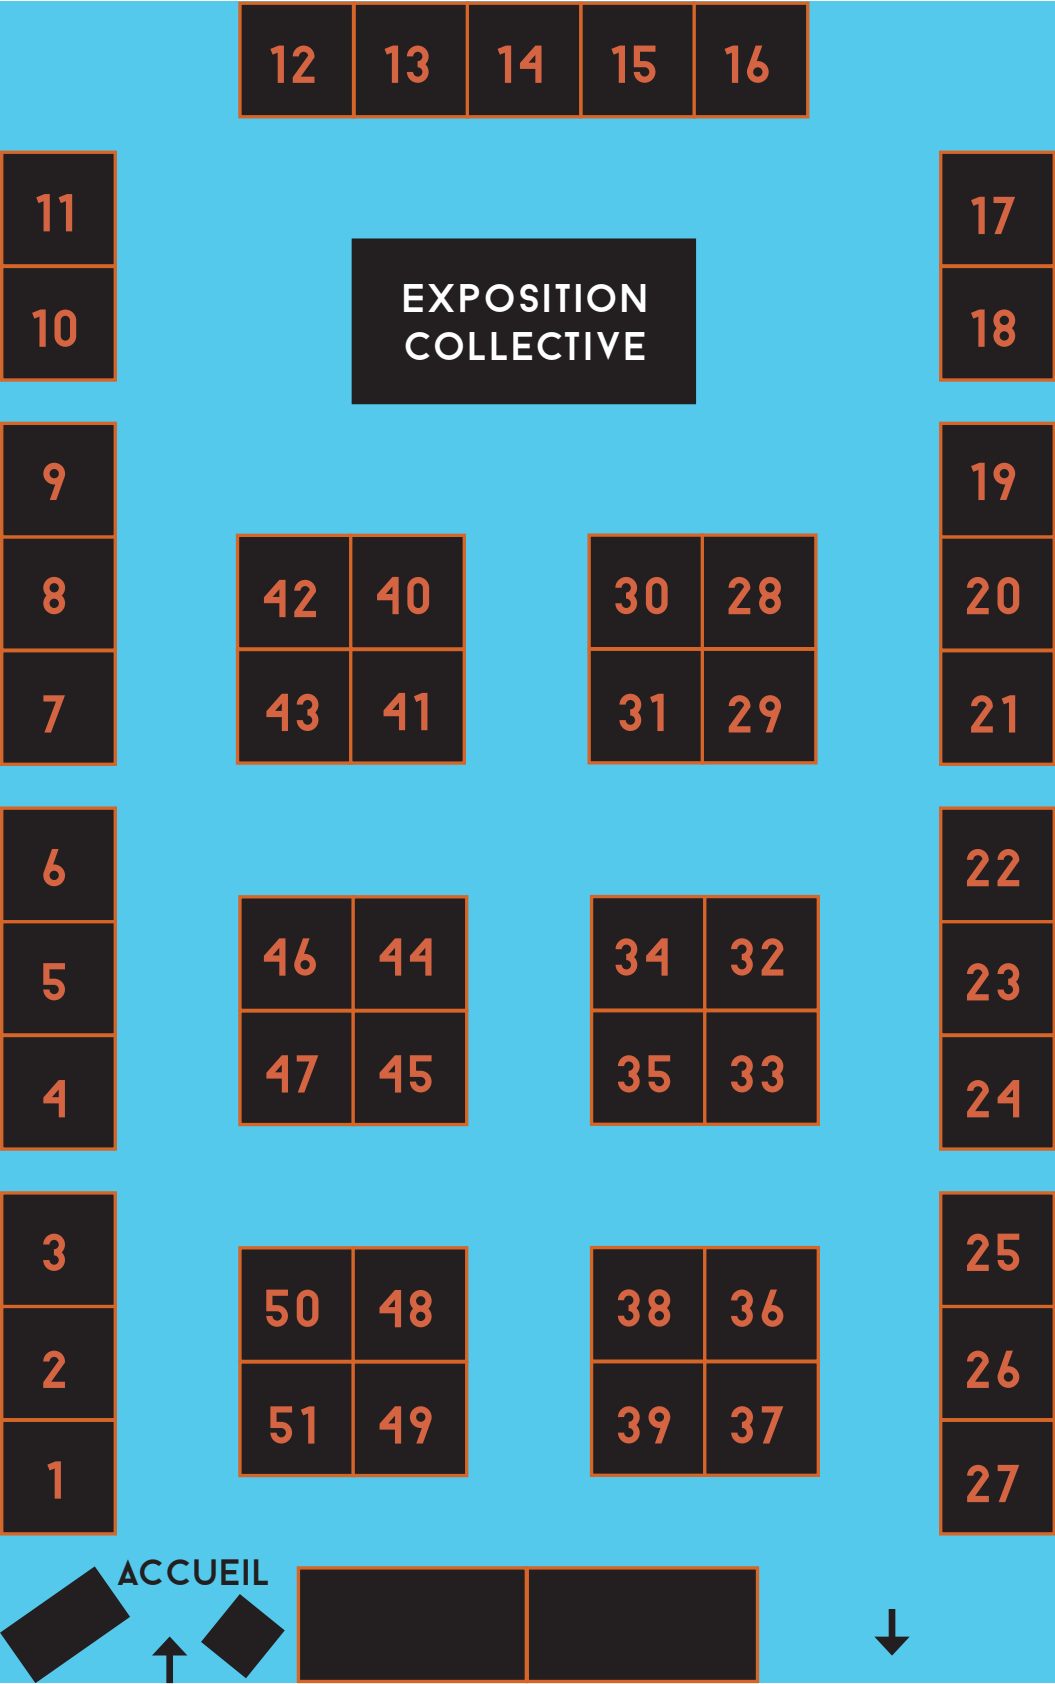

EXPO-VENTE / PLAN DE LA SALLE

LES EXPOSANTS

1. Guilhem SAUDRAIS
Souffleur de verre
Gard
et Antonin FUNES
Souffleur de verre
Haute-Vienne

6.

Bernard GIRAUD
Sculpture, fusing

Tarn-et-Garonne

2.

Julie BONNAFOUS
Vitrail
Peinture sur verre
Haute-Garonne