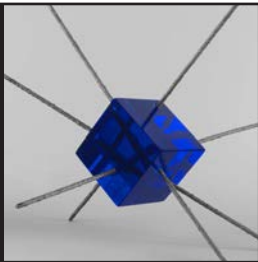

13.

Valérie FANCHINI
Sculpture,
pâte de verre
Hauts-de-Seine