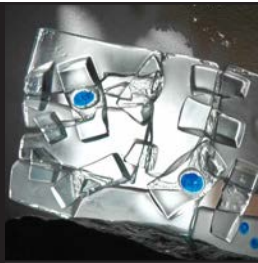

39.

Norbert TRITSCHLER
Vitrail, Tiffany, fusing

Tarn