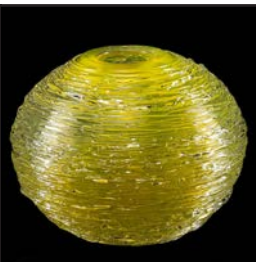

3.
Rolf BRUEHLMANN
Souffleur de verre

Autriche